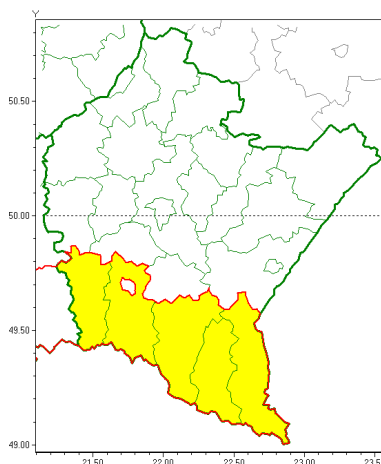

Zasięg ostrzeżeń w województwie

Silny mróz
2019-02-22 12:06

WOJEWÓDZTWO PODKARPACKIE
OSTRZEŻENIA METEOROLOGICZNE ZBIORCZO NR 30
WYKAZ OBOWIĄZUJĄCYCH OSTRZEŻEŃ
o godz. 12:06 dnia 22.02.2019

Zjawisko/Stopień zagrożenia	Silny mróz/1
Obszar (w nawiasie numer ostrzeżenia dla powiatu)	powiaty: bieszczadzki(22), jasielski(18), krośnieński(18), leski(22), sanocki(22)
Ważność	od godz. 18:00 dnia 22.02.2019 do godz. 09:00 dnia 23.02.2019
Prawdopodobieństwo	80%
Przebieg	Prognozuje się temperatury minimalne w nocy miejscami od -17°C do -15°C. Wiatr o średniej prędkości od 10 km/h do 20 km/h.
SMS	IMGW-PIB OSTRZEŻEGA: MRÓŻ/1 podkarpackie (5 powiatów) od 18:00/22.02 do 09:00/23.02.2019 temp. min -17 st, wiatr 20 km/h. Dotyczy powiatów: bieszczadzki, jasielski, krośnieński, leski i sanocki.
RSO	Woj. podkarpackie (5 powiatów), IMGW-PIB wydał ostrzeżenie pierwszego stopnia o silnych mrozach
Uwagi	Brak.
Dyrektor synoptyk IMGW-PIB	Łukasz Kiełt